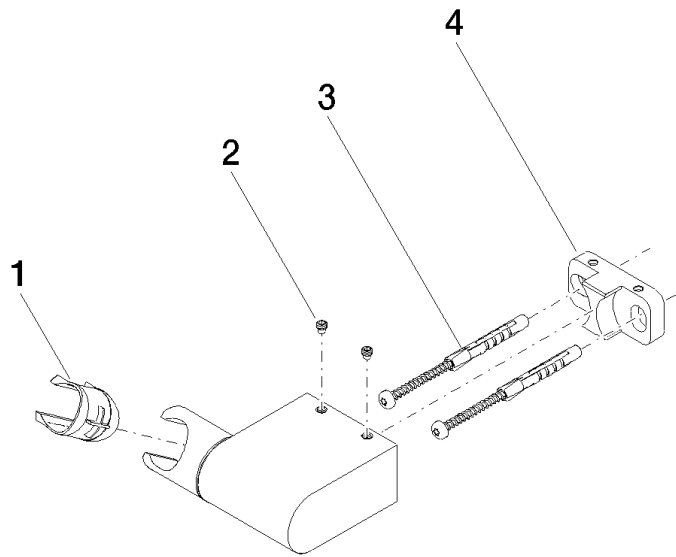

28 060 970

- schwenkbar 75°

Passt zu: IMO, LULU, MADISON, MEM,  
TARA, CL.1, LISSÉ, VAIA, META, CYO

	Messing gebürstet (23kt Gold)	28 060 970-28
	Chrom	28 060 970-00
	Platin gebürstet	28 060 970-06
	Platin	28 060 970-08
	Dark Brass matt	28 060 970-16
	Dark Chrome	28 060 970-19
	Light Gold	28 060 970-26
	Light Gold gebürstet	28 060 970-27
	Schwarz matt	28 060 970-33
	Bronze gebürstet	28 060 970-42
	Champagne gebürstet (22kt Gold)	28 060 970-46
	Champagne (22kt Gold)	28 060 970-47
	Chrom gebürstet	28 060 970-93
	Dark Platin gebürstet	28 060 970-99

28 060 970

mm [inches]

28 060 970

Ersatzteile für die  
anderen  
Oberflächenvarianten  
finden Sie hier:  
Chrom

### Ersatzteilstückliste

Nr.	Artikelnummer	Benennung	Verbaumenge	Lieferzeit
1	09 12 12 212 90	Huelse	1	2
2	09 31 11 009 90	Stift	2	2
3	05 30 31 025 00 90	Befestigungssatz	1	2
4	08 30 11 563 90	Halter	1	2